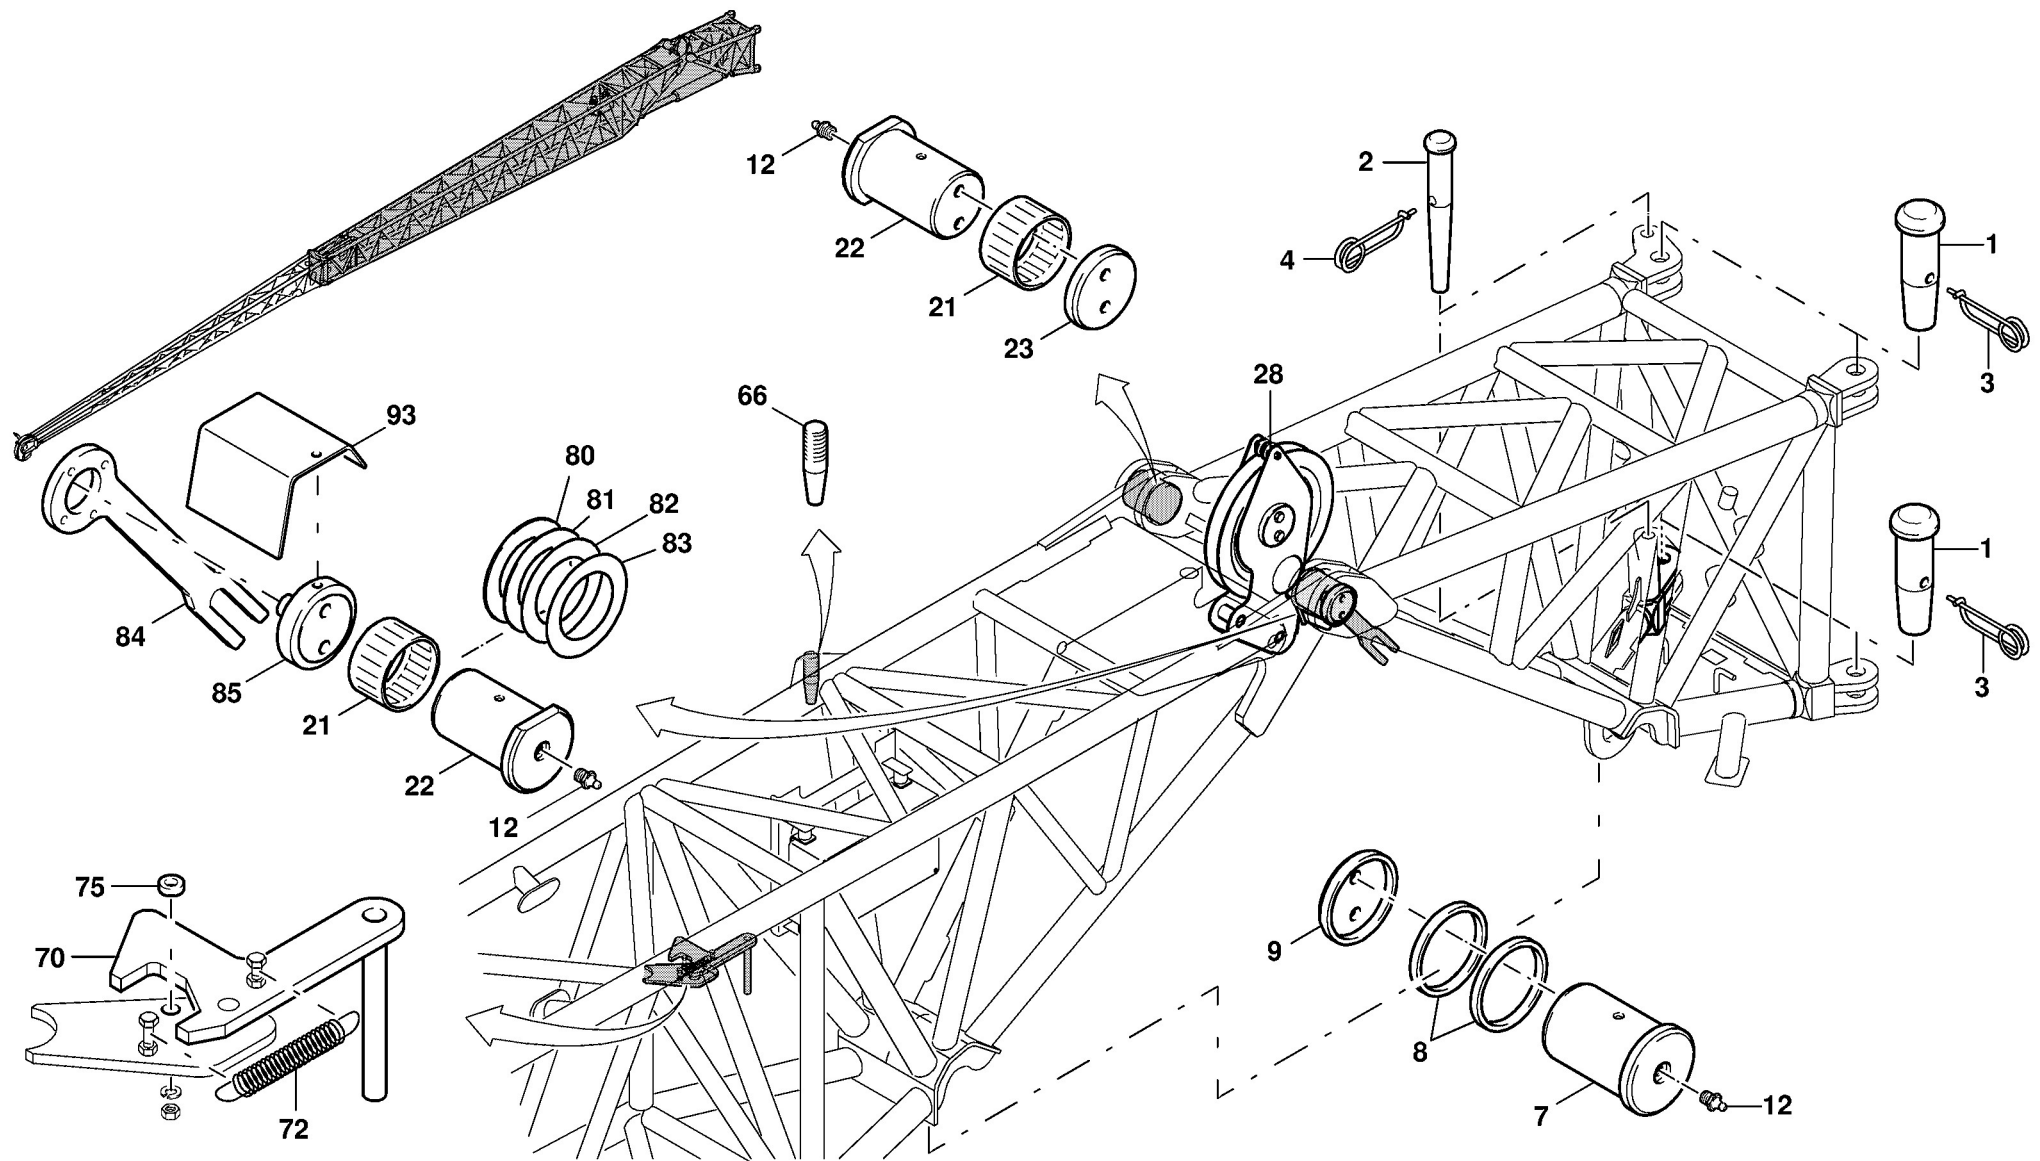

**GROVE**

EINBAUTEILE KLAPPSPITZE 12,5 M  
 PARTS FOR INSTALLING SWING - AWAY BOOM, 12.5 M

BILDTAFEL  
 PICTORIAL DISPLAY

11.02

**3012761-ETL G**

1/2

**GMK 5200**  
**BE 710**  
**G 173**

**GROVE**

EINBAUTEILE KLAPPSPITZE 12,5 M  
PARTS FOR INSTALLING SWING - AWAY BOOM, 12.5 M

BILDTAFEL  
PICTORIAL DISPLAY

11.02

**3012761-ETL G**

2/2

**GMK 5200**  
**BE 710**  
**G 173**